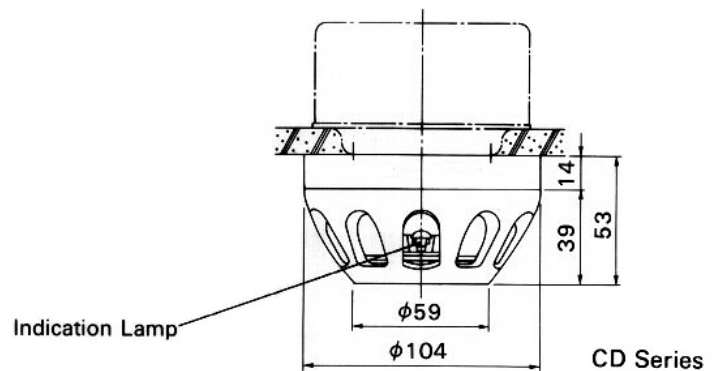

LẮP RÁP

ĐẶC ĐIỂM CÁC MODEL

Model	Ngưỡng Nhiệt Độ	Loại Cảm Ứng	Loại Ứng Dụng	Loại Tiếp Điểm	Tđiểm Cho Đèn Remote
TCC-60-L	60 C	Cao	Thường	Ốc	-
ICCI-70-L	70 C	TChuẩn	Thường	Ốc	-
ICCI-80-L	80 C	TChuẩn	Thường	Ốc	-
TCC-60-LW	60 C	Cao	Ngoài trời	Dây chì	-
ICCI-70-LW	70 C	TChuẩn	Ngoài trời	Dây chì	-
TCC-60-PHW	60 C	Cao	Ngoài trời	Dây chì	Có
ICCI-70-PHW	70 C	TChuẩn	Ngoài trời	Dây chì	Có
TCD-60-L	60 C	Cao	Thường	Ốc	-
TCD-70-L	70 C	TChuẩn	Thường	Ốc	-
TCD-80-L	80 C	TChuẩn	Thường	Ốc	-
TCD-60-PH	60 C	Cao	Thường	Ốc	Có
TCD-70-PH	70 C	TChuẩn	Thường	Ốc	Có