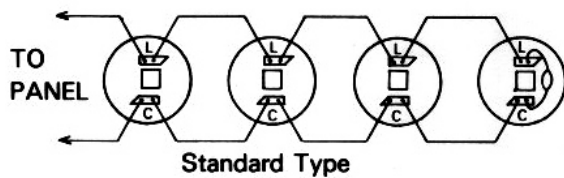

ĐẶC ĐIỂM KỸ THUẬT

Điện áp khi báo động

30 VDC 50mA max

Nhiệt độ cố định:

60° C, 70° C, 80° C.

Trọng lượng:

Series CC 1 : 0.07 kg

Series CD :Đầu 0.08 kg

Đế 0.05 kg

SỰ CẢM ỨNG

Nhiệt độ nơi lắp đặt : 20° C

Giờng không khí di chuyển : 1m/s

Sức chịu nhiệt : 125% cao hơn ngưỡng nhiệt độ kích hoạt của nó.

Thời gian cảm ứng :

loại tiêu chuẩn : khoảng 107 giây

loại cảm ứng nhanh : khoảng 33 giây

CHẠY DÂY