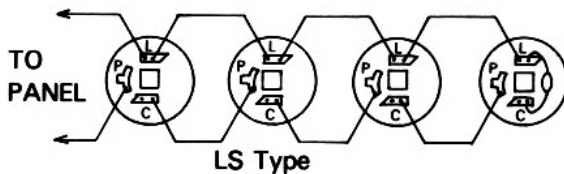

ĐẶC ĐIỂM KỸ THUẬT

Điện áp khi báo động

30 VDC 50mA max

Nhiệt độ cố định:

60° C, 70° C, 80° C.

Trọng lượng:

Series CC 1 : 0.07 kg

Series CD :Đầu 0.08 kg

Đế 0.05 kg

SỰ CẢM ỨNG

Nhiệt độ nơi lắp đặt : 20° C

Giờng không khí di chuyển : 1m/s

Sức chịu nhiệt : 125% cao hơn ngưỡng nhiệt độ kích hoạt của nó.

Thời gian cảm ứng :

loại tiêu chuẩn : khoảng 107 giây

loại cảm ứng nhanh : khoảng 33 giây

CHẠY DÂY