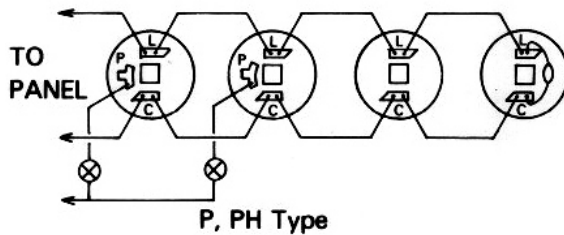

ĐẶC ĐIỂM KỸ THUẬT

Điện áp khi báo động

30 VDC 50mA max

Nhiệt độ cố định:

60° C, 70° C, 80° C.

Trọng lượng:

Series CC 1 : 0.07 kg

Series CD :Đầu 0.08 kg

Đế 0.05 kg

SỰ CẢM ỨNG

Nhiệt độ nơi lắp đặt : 20° C

Giờng không khí di chuyển : 1m/s

Sức chịu nhiệt : 125% cao hơn ngưỡng nhiệt độ kích hoạt của nó.

Thời gian cảm ứng :

loại tiêu chuẩn : khoảng 107 giây

loại cảm ứng nhanh : khoảng 33 giây

CHẠY DÂY