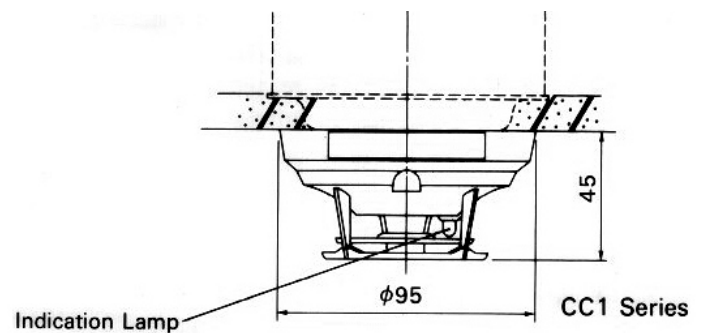

LẮP RÁP

ĐẶC ĐIỂM CÁC MODEL

Model	Ngưỡng Nhiệt Độ	Loại Cảm Ứng	Loại Ứng Dụng	Loại Tiếp Điểm	Tđiểm Cho Đèn Remote
TCC-60-L	60 C	Cao	Thường	Ốc	-
ICCI-70-L	70 C	TChuẩn	Thường	Ốc	-
ICCI-80-L	80 C	TChuẩn	Thường	Ốc	-
TCC-60-LW	60 C	Cao	Ngoài trời	Dây chì	-
ICCI-70-LW	70 C	TChuẩn	Ngoài trời	Dây chì	-
TCC-60-PHW	60 C	Cao	Ngoài trời	Dây chì	Có
ICCI-70-PHW	70 C	TChuẩn	Ngoài trời	Dây chì	Có
TCD-60-L	60 C	Cao	Thường	Ốc	-
TCD-70-L	70 C	TChuẩn	Thường	Ốc	-
TCD-80-L	80 C	TChuẩn	Thường	Ốc	-
TCD-60-PH	60 C	Cao	Thường	Ốc	Có
TCD-70-PH	70 C	TChuẩn	Thường	Ốc	Có